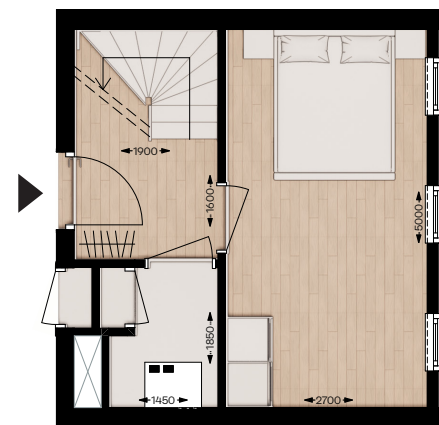

TYPE C
Woning 14

90,1 m²

schaal 1:100

03 derde verdieping
67,3 m²

02 tweede verdieping
22,9 m²